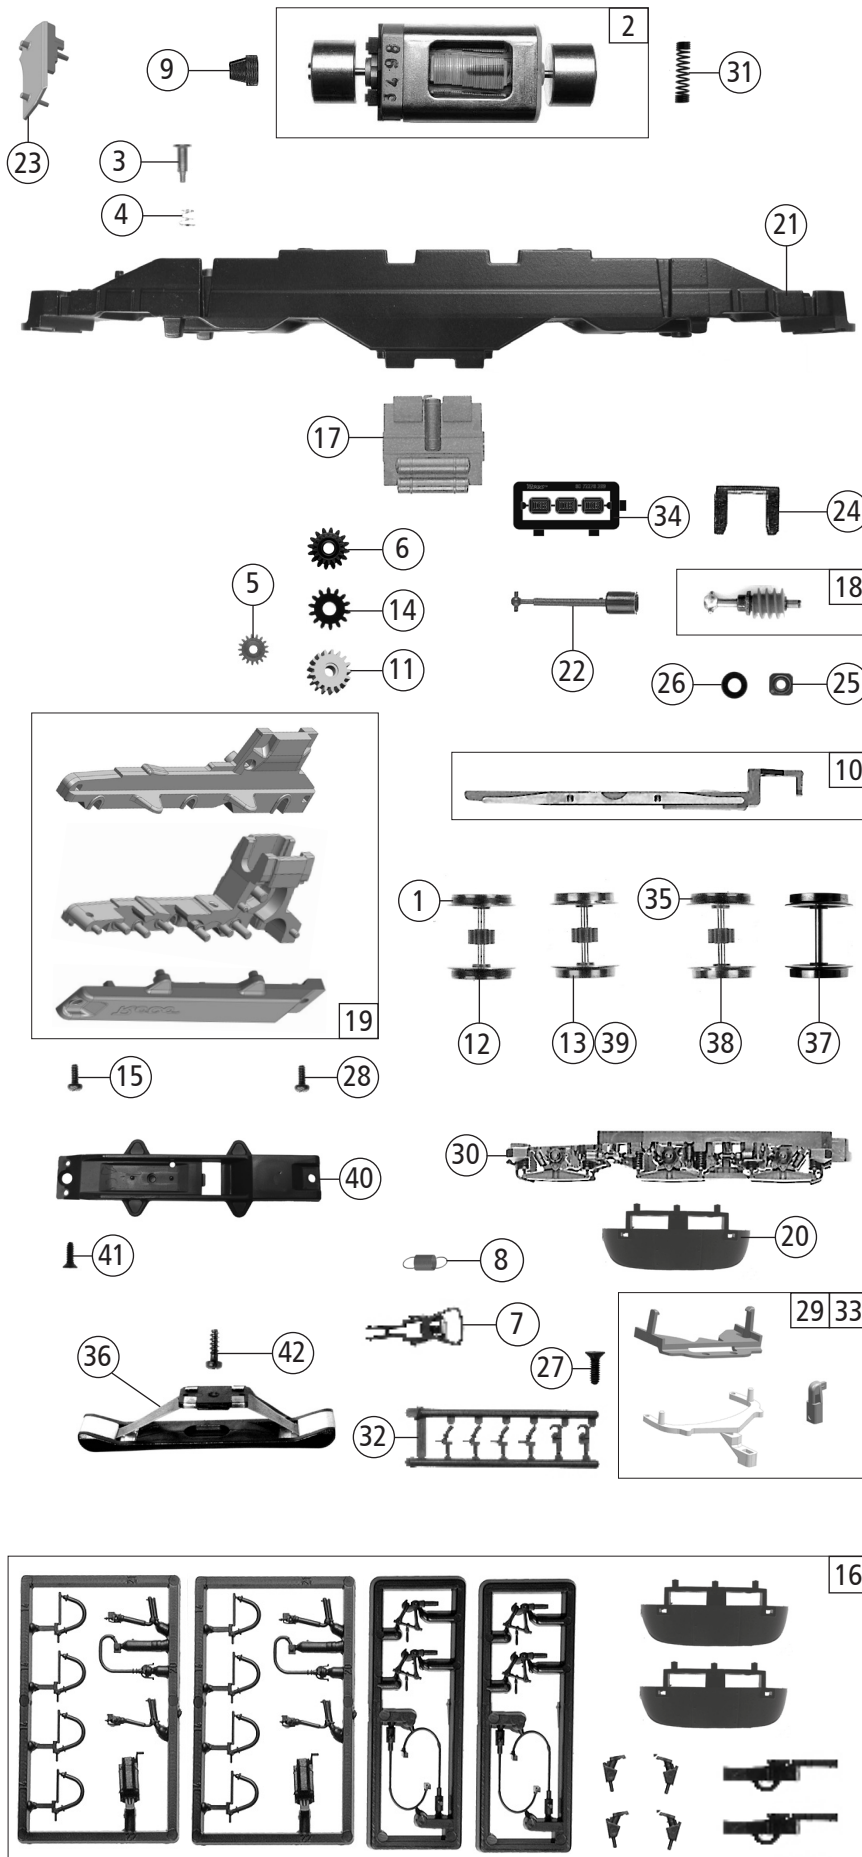

Pos. Nr. Pos.no.	Beschreibung Description	Art.-Nr. Art.no.	Preisgruppe Price bracket
70212	DB BR 103	=	
70213		=	🔊
78213		~	🔊
1	Hafringsatz 10Stk. 12,9-14,6mm Set w. traction tyre 10 pieces 12,9-14,6mm	40070	---
2	Motor Motor	85112	28
3	FK-Ansatzschraube M2x5 mm FK-flanged screw M2x5 mm	85669	4
4	Feder Spring	86202	3
5	Zahnrad Z=17/0,4 G Gear wheel Z=17/0,4 G	86418	5
6	Schnecken Zahnrad doppelt Double worm gear wheel	86419	6
7	Standardkupplung Clip-in exchange coupling	89246	6
8	Zugfeder Draw spring	86208	3
9	Kardanschale kurz 1,5mm Cardan reception short 1,5mm	87129	4
10	Kontaktalter komplett Contact support complete	107870	10
11	Zahnrad Z=17 Gear wheel Z=17	106722	4
12	Radsatz mit 2 Hafringen, mit Zahnrad Wheelset with 2 traction tires, w. gear wheel	136236	12
13	Radsatz ohne Hafring, mit Zahnrad Wheelset w/o traction tire, ohne gear wheel	136235	11
14	Zahnrad Z=14 Gear wheel Z=14	111115	3
15	GF-Schraube M2x6 mm GF-Screw M2x6 mm	114828	3
16	Zurüstbeutel Accessory bag	122421	13
17	Bodengravier geteilt Separated floor engraving	137294	6
18	Schneckenatz Set of worm gear	124430	13
19	TS - Getriebe Part set of gear	136233	14
20	Schürzenverkleidung mit Loch Skirt cover with hole	106559	5
21	Grundrahmen Basic frame	136229	14
22	Kardanwelle Cardan shaft	136231	4
23	Platinenabdeckung PCB cover	136238	5
24	Schneckendeckel Worm gear cover	94707	4
25	Lager für Schneckenachse Bearing for worm gear axle	89749	6
26	Beilagscheibe Washer	86108	3
27	SK-Schraube M1,6x4 mm SK-screw M1,6x4mm	115161	3
28	GF-Schraube M2x5 GF-Screw M2x5	114966	3
29	TS - Deichsel Drawbar part set	136354	8
30	Blende Bogie	144385	13
31	Motorkontaktfeder 2,3x9,9mm Motor spring 2,3x9,9mm	116812	3
32	Attrappenrahmen klein Small dummy frame	107808	4
33	TS - Deichsel Drawbar part set	136237	8
34	Tafelsatz Sat of panels	139316	12
AC Wechselstrom			
35	Hafringsatz 10Stk 12,5-15,3mm Traction tyre set 10 pieces 12,5-15,3mm	40075	---
36	Schleifer Center pick-up	86031	14
37	Radsatz ohne Hafring, ohne Zahnrad Wheelset w/o traction tire, w/o gear wheel	136466	10
38	Radsatz mit 1 Hafring, mit Zahnrad Wheelset with 1 traction tire, with gear wheel	136465	12
39	Radsatz mit Zahnrad, ohne Hafring Wheelset with gear wheel, w/o traction tire	107888	11
40	Getriebeboden AC Gear bottom AC	136248	5
41	SK-Schraube M2x5 mm SK screw M2x5 mm	115205	3
42	Schraube M1,5x5 mm Srew M1,5x5 mm	108137	3